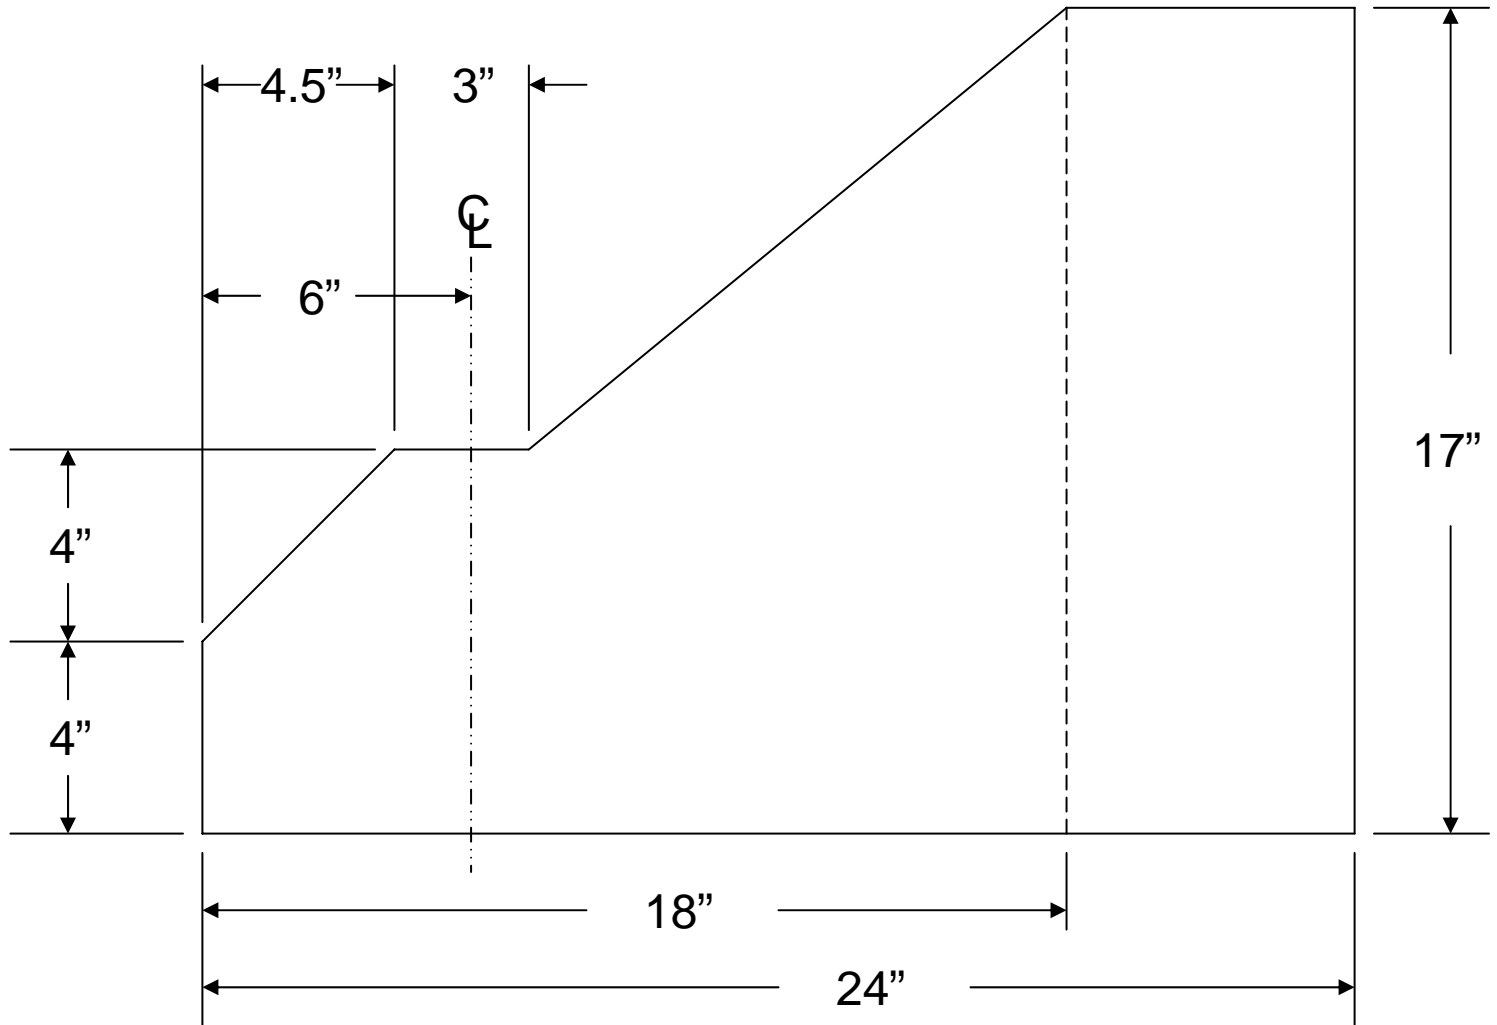

NMNGMC MODULE PROFILE BOARD

6-29-2004

Module Depth

1/2" plywood typ.